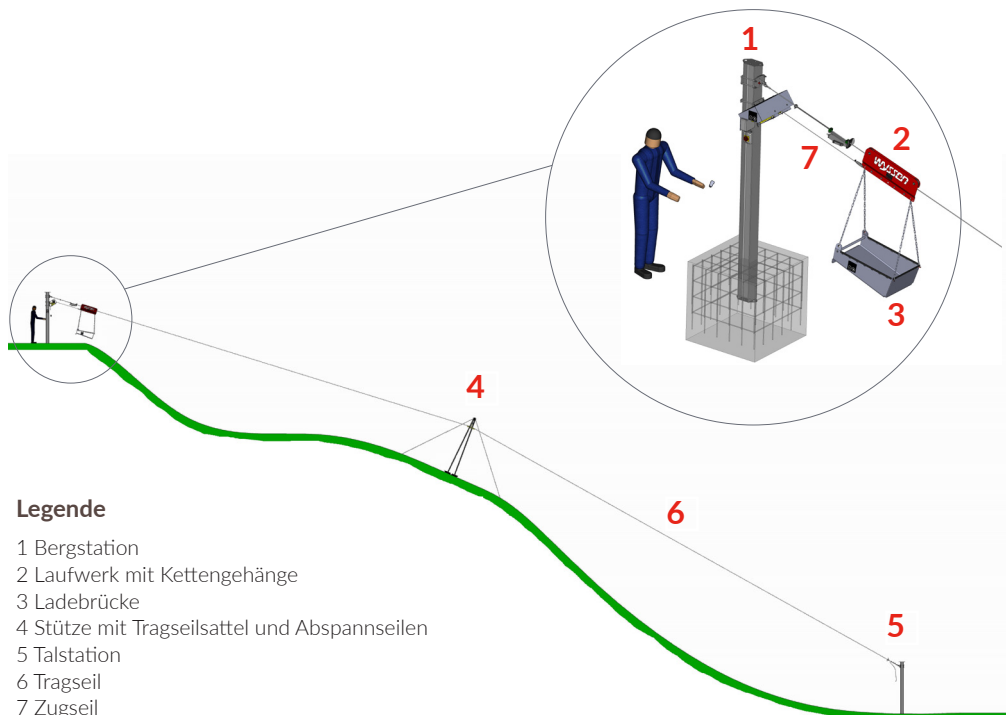

Kleinseilbahn 100 kg Die Transportlösung für kurze Strecken und kleine Lasten

Die Wyszen Kleinseilbahn ist bestens geeignet um Gepäck oder Baumaterial zu Gebäuden in Hanglagen zu transportieren. Zum Beispiel zu Ferienhäuser, Gartenhäuser, Berghütten etc.

Facts

- Maximale Seilbahnlänge: 100 m
- Nutzlast: 100 kg > geeignet für den alltäglichen Bedarf
- Leichtes Laufwerk mit Ladebrücke: nur 34 kg
- Antrieb: Kleine elektrische Seilwinde, Betriebsspannung 230 V
- Kabelsteuerung direkt an der Winde sowie Funkfernbedienung inklusive
- Bei konvexem Gelände optionale Stützen erhältlich

Legende

- 1 Bergstation
- 2 Laufwerk mit Kettengehänge
- 3 Ladebrücke
- 4 Stütze mit Tragseilsattel und Abspannseilen
- 5 Talstation
- 6 Tragseil
- 7 Zugseil

Vorteile

- Simple und unkomplizierte Konstruktion
- Relativ einfache Installation
- Anstelle Ladebrücke können auch andere Lasten angehängt werden
- Einfache Bedienung
- Eignet sich auch für temporäre Einsätze (z.B. Baustellen)