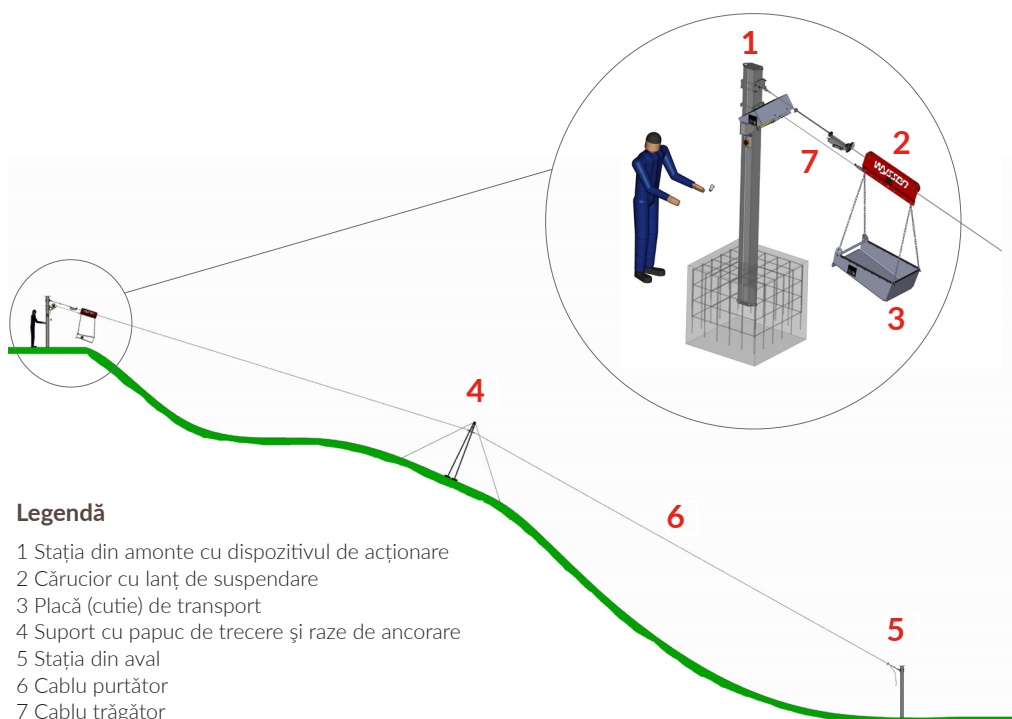

Instalația cu cablu de mici dimensiuni 100kg Soluția ideală pentru distanțe scurte și sarcini mici

Instalația cu cablu de mici dimensiuni de la Wyssen este ideală pentru transportul bagajelor sau a materialelor de transport către cabane sau case de vacanță izolate în munte.

Elemente de bază

- Lungimea maximă 100 m
- Sarcină de transport 100 kg > ideal pentru folosirea zilnică
- Căruciorul și platforma de transport sunt foarte ușoare, de doar 34kg
- Acționare: un grup motor electric mic, ce operează la 230V
- Furnizat cu buton de pornire montat direct pe grupul motor, care poate fi prevăzut și cu telecomandă radio
- Opțional: suportți de sprijin pentru teren cu profil convex

Legendă

- 1 Stația din amonte cu dispozitivul de acționare
- 2 Cărucior cu lanț de suspendare
- 3 Placă (cutie) de transport
- 4 Suport cu papuc de trecere și raze de ancorare
- 5 Stația din aval
- 6 Cablu purtător
- 7 Cablu trăgător

Avantaje

- Construcție simplă
- Instalare relativ simplă
- Alte sarcini de lucru pot fi montate în locul platformei de transport
- Ușor de folosit
- Pretabil și pentru activități sezoniere (pe șantiere de construcții, de exemplu)