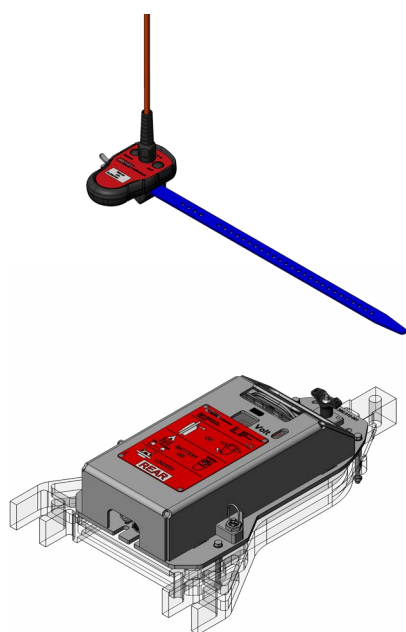

Scanează-mă pentru schimbarea bateriei

Sursă foto: ©: Air-Glaciers

Wyssen Seilbahnen AG

Tel: +41 33 676 76 76

E-Mail: info@wyssen.com

www.wyssen.com

WYSSSEN switzerland **seilbahnen**