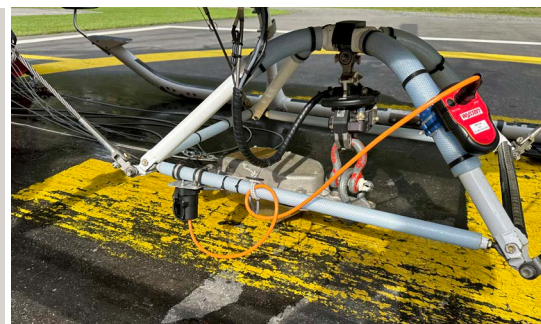

Sistem Wyssen de deschidere a containerului BRS-24

Simple și fără cablu – BRS-24 pentru deschiderea prin control radio a Bambi Bucket (container Bambi)

Sistemul de deschidere BRS-24 servește ca alternativă la tradiționalul cablu electric de acționare. A fost realizat în colaborare cu Air-Glaciers pentru deschiderea containerului Bambi Bucket. Dispozitivul poate fi amplasat în mecanismul de activare a containerului, fără alte ajustări mecanice.

- Denumire: Sistem Wyssen de deschidere BRS-24
- Greutate: 5 kg
- Clasă de protecție: IP 68Ș 1,2m (2h)
- Dimensiuni (L x l x î): 347 mm x 195 mm x 72 mm
- Rază radio: 120 m
- Port pentru baterie: 18V DC (baterie standard suficientă pentru 600 de rotații a câte 4 minute fiecare, la 22°C)
- Baterie transmițător radio: 4,5V (3 x baterie AAA)
- Intervalul termic: -20°C - +55°C
- Potrivit pentru containerul Bambi Bucket BB2024 (alte utilizări posibile, la cerere)
- Aviz tehnic FOCA (Oficiul Federal pentru Aviație civilă)

Avantaje

- Fără cablu electric de acționare
- Cablul convențional poate fi de diferite lungimi
- Fără ajustări mecanice adiționale
- Rezistent la apă
- Ușor de operat
- Bateriile pot fi schimbate în câteva secunde, fără a fi necesare alte unelte